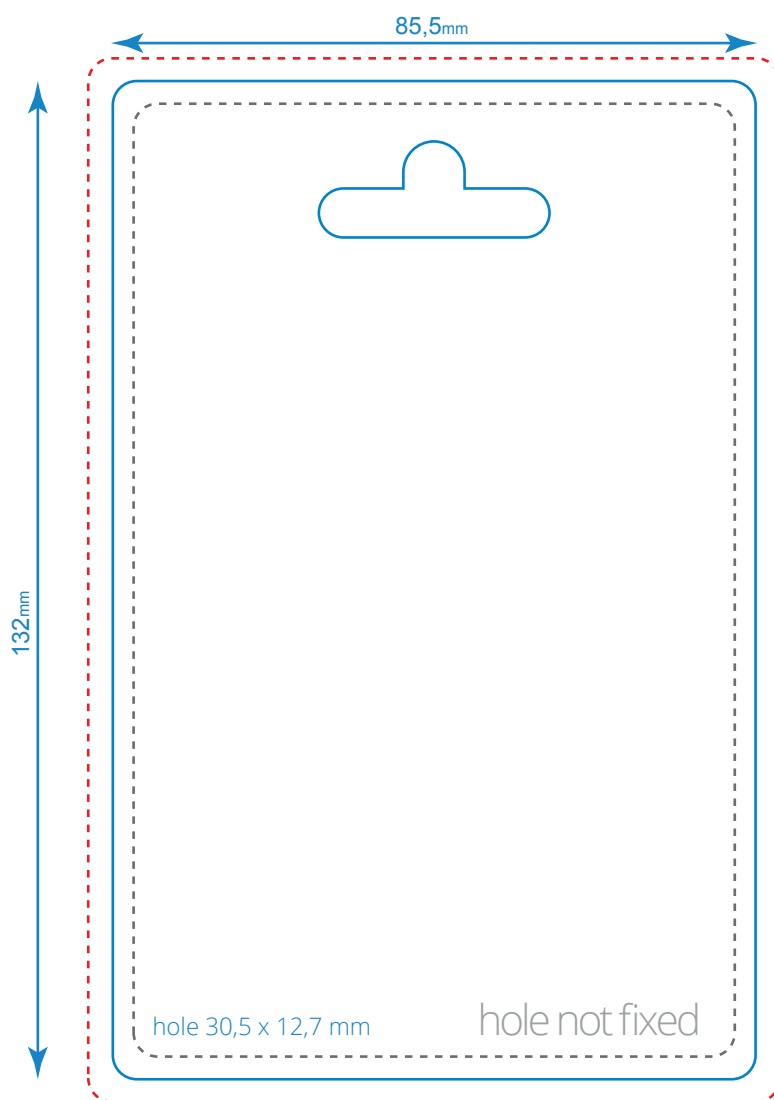

De aanleverspecificaties om je te helpen bij de opmaak van je bestanden

PLASTIC KAART - GIFT CARD#1

Geschikte zones en tolerantiezones

- Nettoformaat = 85,5 mm x 132 mm

- Dit is het uiteindelijk uitgekapte formaat.

- Brutoformaat = 91,5 mm x 138 mm

- Dit is het nettoformaat + 3 mm afloop rondom.

- Laat de achtergrond en alle afbeeldingen tot aan de rand doorlopen.

- Veiligheidszone = 79,5 mm x 126 mm

- Blijf met tekst of andere belangrijke informatie minimum 3 mm binnen het nettoformaat.